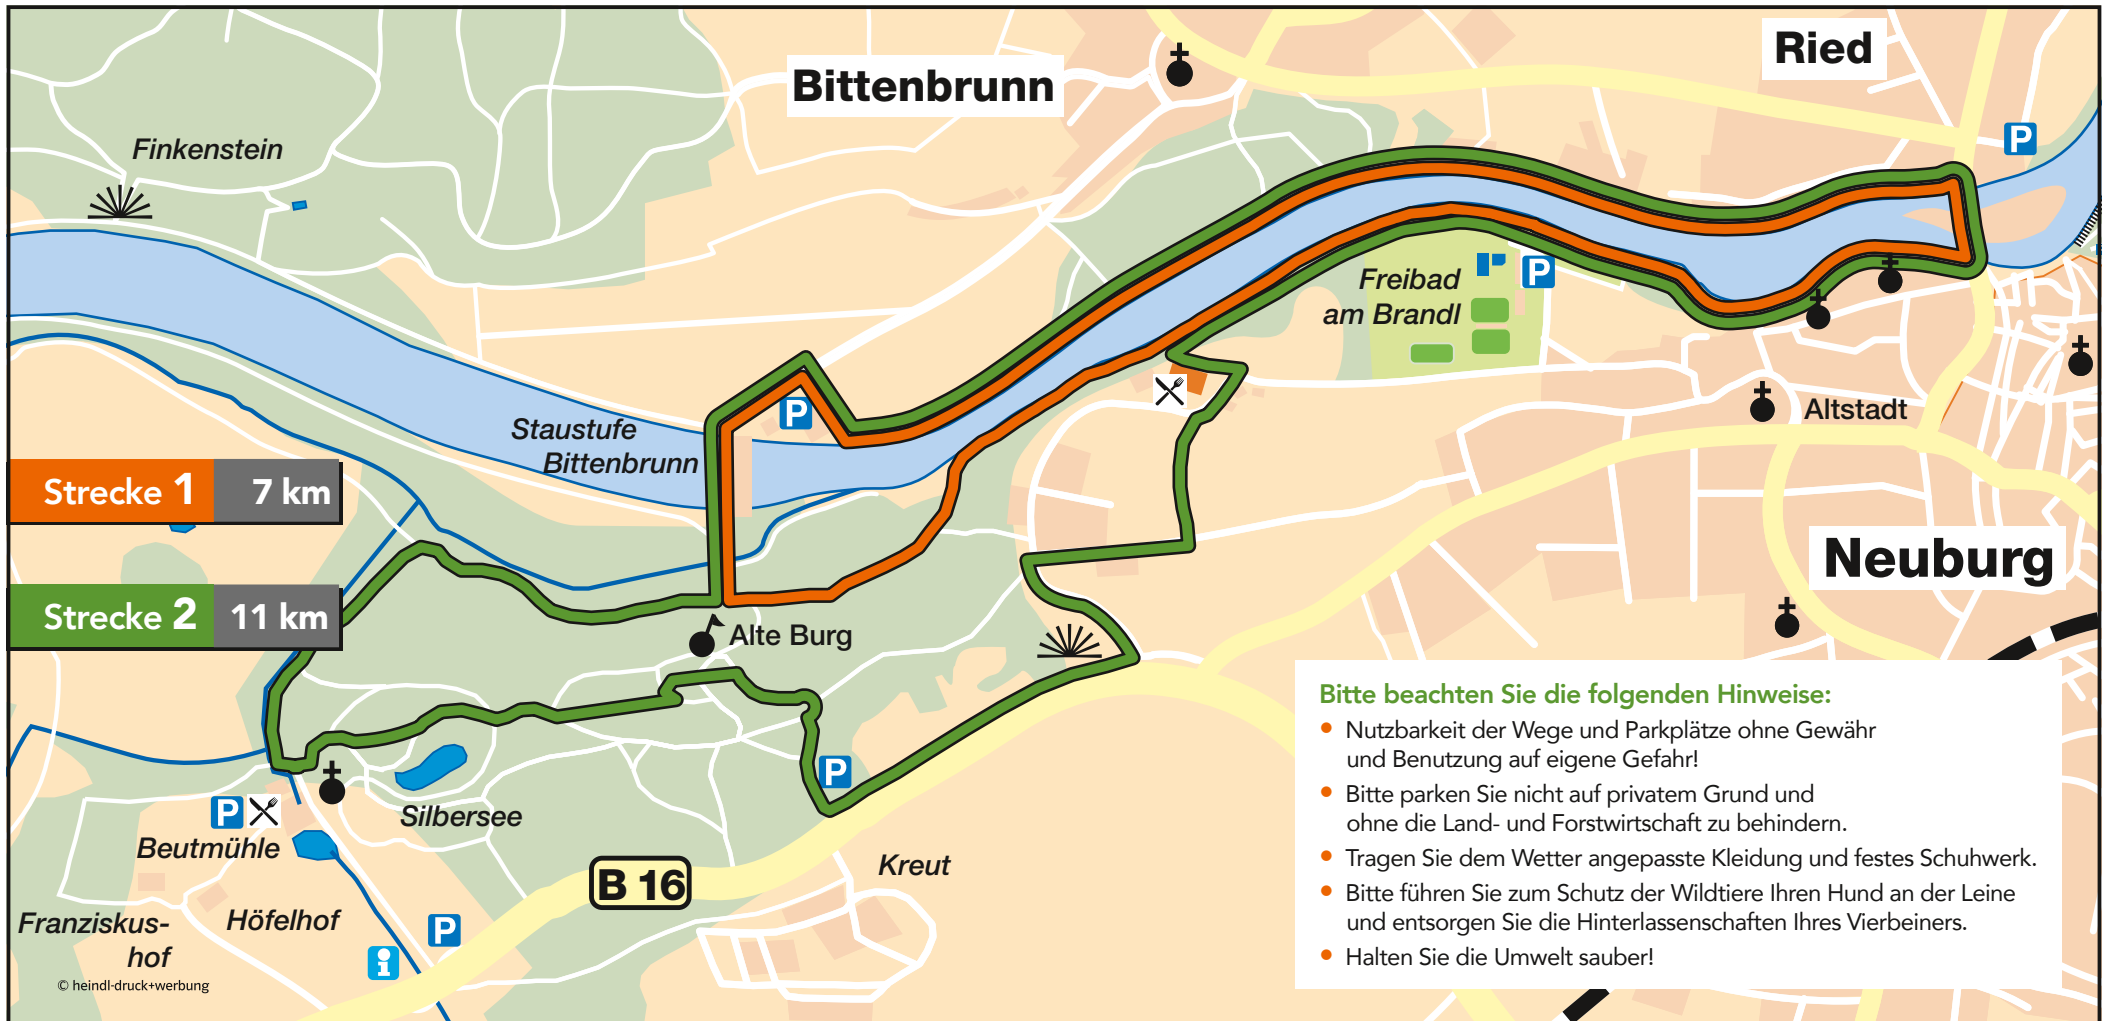

Ein Routenvorschlag
im Rahmen der Aktion

AKTIV-PARK

● eine Region bewegt sich
zwischen Altmühl, Donau und Paar

Rund um die Donau und die »Alte Burg«

Mit freundlicher Unterstützung von

Audi BKK

**VR Bank
Neuburg-Rain eG**