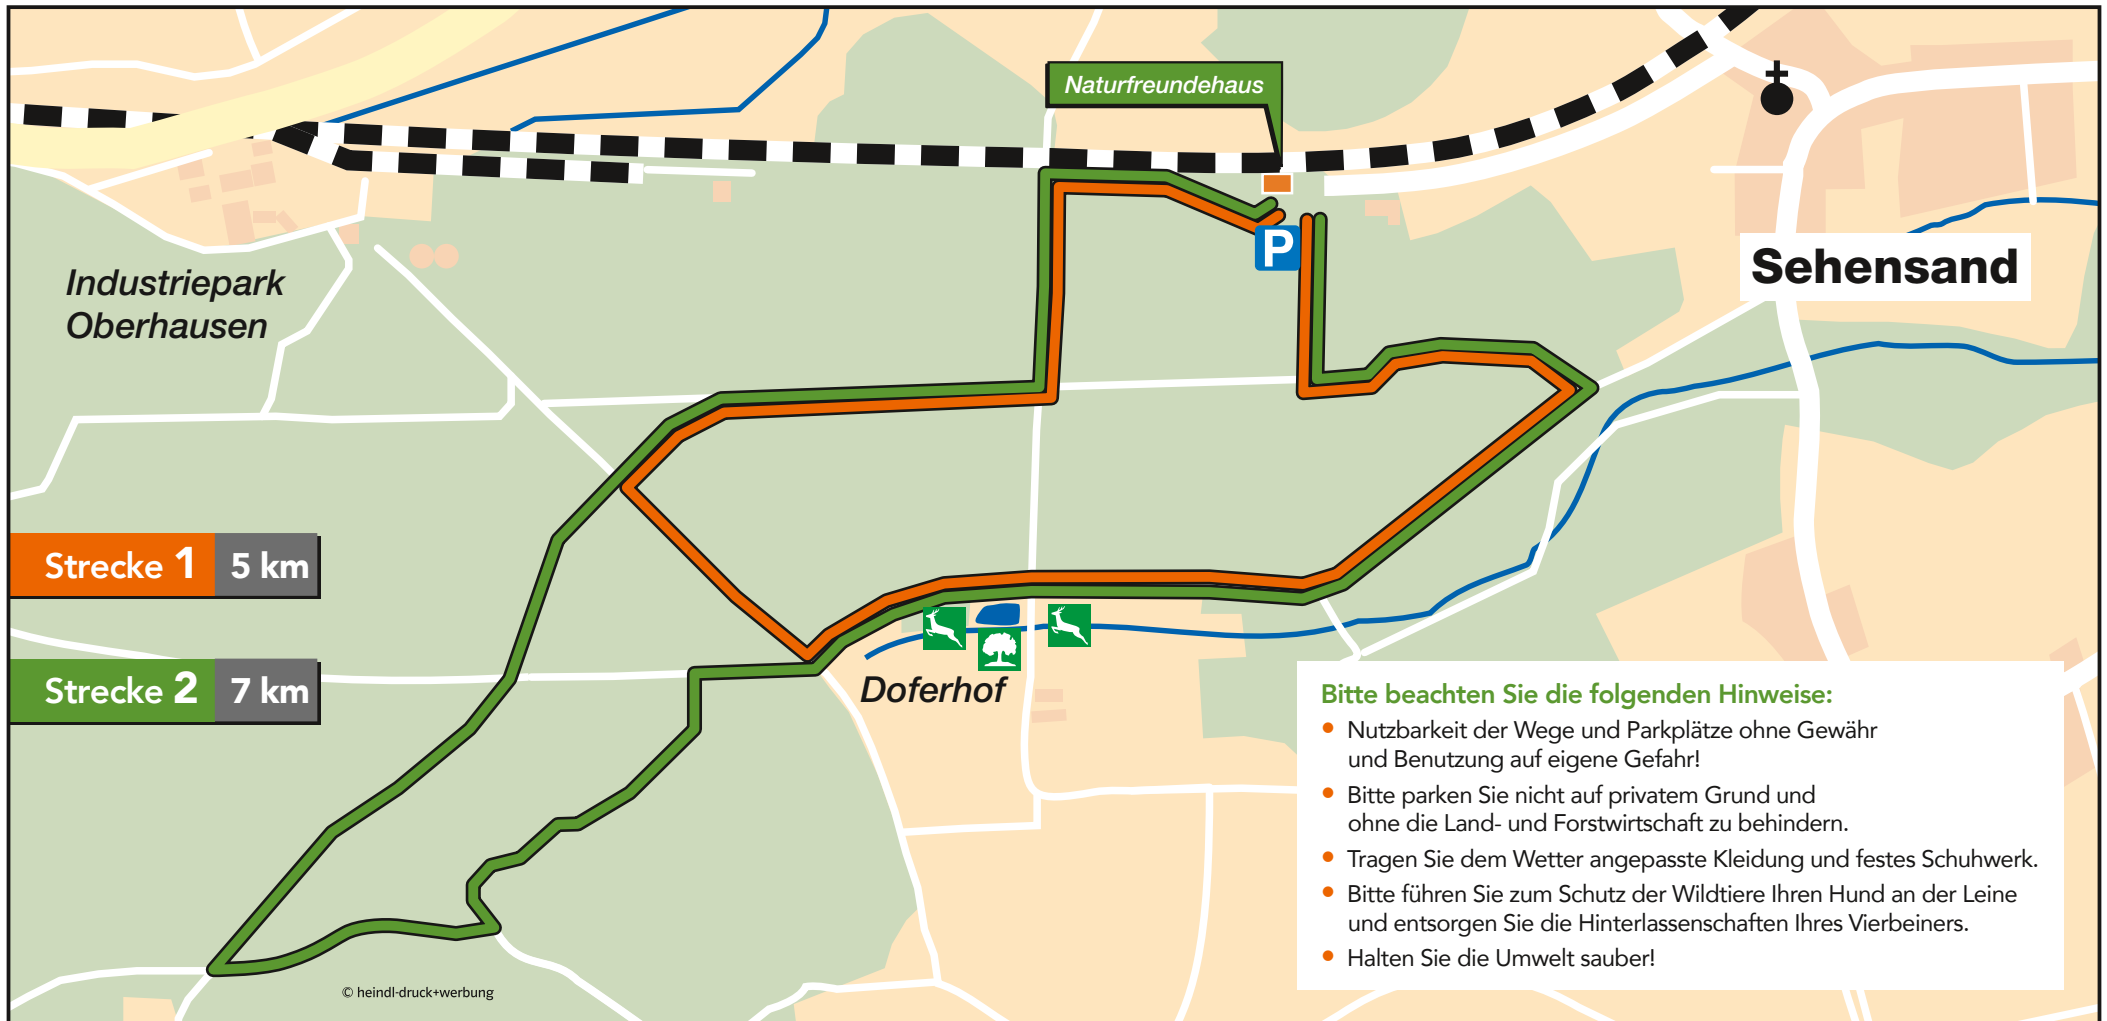

Ein Routenvorschlag
im Rahmen der Aktion

AKTIV-PARK

● eine Region bewegt sich
zwischen Altmühl, Donau und Paar

Wanderwege Naturfreundehaus - Doferhof

Mit freundlicher Unterstützung von

Audi BKK

VR Bank
Neuburg-Rain eG